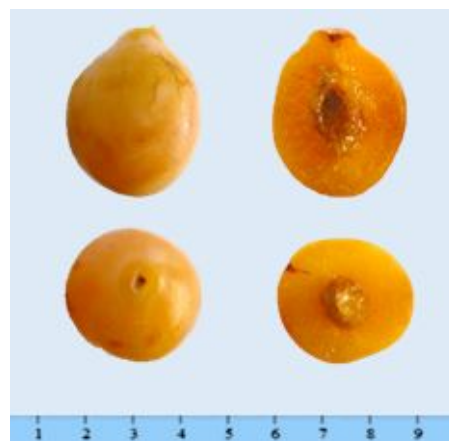

Susino *Prunus domestica L.*

Specie: **Arboree**

Accessione: **CROCCORIGHEDDA**

Provenienza: **Laconi**

ALBERO

Vigore: **medio**

Portamento pianta: **semiretto**

Lunghezza internodo rami 1 anno: **3,26 cm**

Epoca fioritura: **tardiva**

FOGLIA

Forma foglia: **ovata**

Dimensione foglia: **piccola**

Angolo apice: **retto**

Forma base: **ottusa**

Pubescenza pagina inferiore: **presente**

Dentatura margine lamina fogliare: **serrata**

Lunghezza picciolo: **corta**

FIORE

Diametro fiore: **piccolo**

Forma petalo: **ellittica**

Disposizione petali: **separata**

Posizione stigma rispetto a stami: **assente**

FRUTTO

Epoca maturazione: **precoce**

Forma nocciolo (laterale): **ellittico stretta**

GIUDIZIO DI INSIEME

Accessione a maturazione precoce che presenta frutti di aspetto gradevole, di buon sapore e di piccola pezzatura.